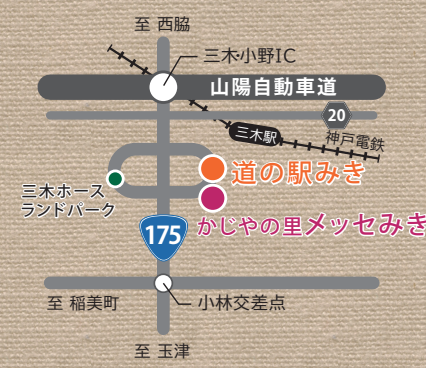

今月のピックアップ

刃物研ぎの実演

毎週土曜日 8:00~11:00
包丁450円~
出刃・牛刀・刺身包丁500円~
(公社)三木市シルバー人材センター
TEL:0794-82-0600

わかばめだか

7/2(日)・16(日)・30(日)
【時間】9:00~16:00
メダカ・飼育グッズ・水生植物の販売
TEL:090-9044-7350

お問合せ先

道の駅みき 〒673-0433 兵庫県三木市福井2426番地先

- (お食事) 和食レストラン TEL:0794-86-1131
- (お土産・青果類) 観光センターみき TEL:0794-86-1131
- (洋菓子) シェルブール TEL:0794-86-9506
- (管理運営) 道の駅みき・かじやの里メッセみき TEL:0794-86-9500
- (削り節・乾物) ヤマヒデ食品 TEL:090-1225-8230
- (農産物・酒・加工品) JAみのり直売所 TEL:0794-86-7010
- (金物) 金物展示即売館 TEL:0794-82-7050

国道175号線沿い
山陽自動車道三木小野IC
より車で約5分