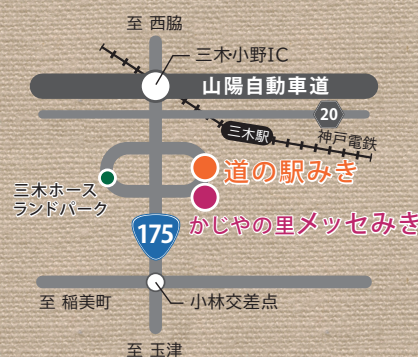

今月のピックアップ

刃物研ぎの実演

毎週土曜日 8:00~11:00
包丁450円~
出刃・牛刀・刺身包丁500円~
(公社)三木市シルバー人材センター
TEL:0794-82-0600

森のお花屋さん(切花)

8/10(木)~14(月) 9:00~
お盆用の切花販売 ※売切れの際は前倒し終了
TEL:0795-32-4332

お問合せ先

道の駅みき

〒673-0433

兵庫県三木市福井2426番地先

(お食事) 和食レストラン
TEL:0794-86-1131

(削り節・乾物) ヤマヒデ食品
TEL:090-1225-8230

(お土産・青果類) 観光センターみき
TEL:0794-86-1131

(農産物・酒・加工品) JAみのり直売所
TEL:0794-86-7010

(洋菓子) シェルブール
TEL:0794-86-9506

(金物) 金物展示即売館
TEL:0794-82-7050

(管理運営) 道の駅みき・かじやの里メッセみき TEL:0794-86-9500

国道175号線沿い
山陽自動車道三木小野IC
より車で約5分