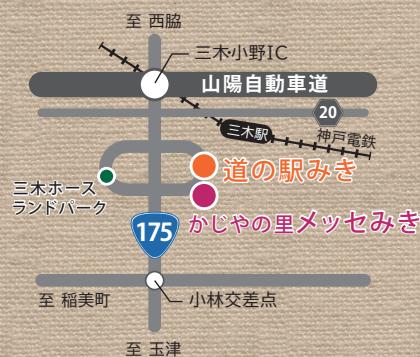

お問合せ先

道の駅みき 〒673-0433 兵庫県三木市福井2426番地先

- (お食事) 和食レストラン TEL:0794-86-1131
- (お土産・青果類) 観光センターみき TEL:0794-86-1131
- (洋菓子) シェルブール TEL:0794-86-9506
- (管理運営) 道の駅みき・かじやの里メッセみき TEL:0794-86-9500
- (削り節・乾物) ヤマヒデ食品 TEL:090-1225-8230
- (農産物・酒・加工品) JAみのり直売所 TEL:0794-86-7010
- (金物) 金物展示即売館 TEL:0794-82-7050

国道175号線沿い
山陽自動車道三木小野IC
より車で約5分