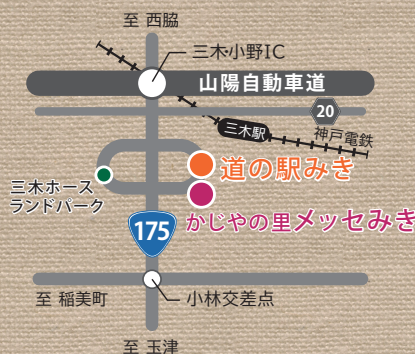

かじやの里メッセみき

道の駅みき 館内2階

道の駅駐車場キッチンカー

道の駅屋外イベント通路

道の駅館内1階階段付近

イベント情報はこちら→

日	月	火	水	木	金	土
2024年1月1日(月・祝)は全館休業 駐車場及び外部トイレはご利用いただけます。	1/1 全館休業	2	3	4 スタンプ2倍	5	6 刃物研ぎ(8-11) Luck tail(水なし洗車・WAX) トヨカワコーヒー(コーヒーと焼き菓子) ハルス&ライフサポート(バランスインソール) おがわ園(ブレンド茶)
7 YKキッチン(かつめし) おがわ園(ブレンド茶) トヨカワコーヒー(コーヒーと焼き菓子) Luck tail(水なし洗車・WAX) ハルス&ライフサポート(バランスインソール体験会)	8	9	10	11 スタンプ2倍 美穂が丘ガーデンズ(パン) Luck tail(水なし洗車・WAX) YKキッチン(かつめし) ハルス&ライフサポート(バランスインソール体験会)	12	13 刃物研ぎ(8-11) まちの保健室 スマイルステージ婚活パーティー トヨカワコーヒー(コーヒーと焼き菓子) 寿司かもめ技研(射的)
14 関西舞子サンデー in メッセみき トヨカワコーヒー(コーヒーと焼き菓子) YKキッチン(かつめし) Luck tail(水なし洗車・WAX) ハルス&ライフサポート・寿司かもめ技研	15	16	17	18 スタンプ2倍 美穂が丘ガーデンズ(パン) YKキッチン(かつめし)	19	20 リフォーム相談会 (リフォーム工房おおばやし) 刃物研ぎ(8-11) おがわ園(ブレンド茶) トヨカワコーヒー(コーヒーと焼き菓子) 寿司かもめ技研
21 リフォーム相談会 (リフォーム工房おおばやし) トヨカワコーヒー(コーヒーと焼き菓子) 寿司かもめ技研(射的)	22	23	24	25 スタンプ2倍 YKキッチン(かつめし) 美穂が丘ガーデンズ(パン)	26	27 刃物研ぎ(8-11) トヨカワコーヒー(コーヒーと焼き菓子) ハルス&ライフサポート(バランスインソール体験会) 寿司かもめ技研(射的)
28 森のお花屋さん(花苗・寄植) 寿司かもめ技研(射的) YKキッチン(かつめし) ハルス&ライフサポート(バランスインソール体験会)	29	30	31			2023年12月7日時点のカレンダーです。 予告なく変更になる場合があります。

お問合せ先

道の駅みき

〒673-0433

兵庫県三木市福井2426番地先

(お食事) 和食レストラン
TEL:0794-86-1131

(お土産・青果類) 観光センターみき
TEL:0794-86-1131

(洋菓子) シェルブール
TEL:0794-86-9506

(管理運営) 道の駅みき・かじやの里メッセみき TEL:0794-86-9500

(削り節・乾物) ヤマヒデ食品
TEL:090-1225-8230

(農産物・酒・加工品) JAみのり直売所
TEL:0794-86-7010

(金物) 金物展示即売館
TEL:0794-82-7050

道の駅みき

メッセみき

国道175号線沿い
山陽自動車道三木小野IC
より車で約5分