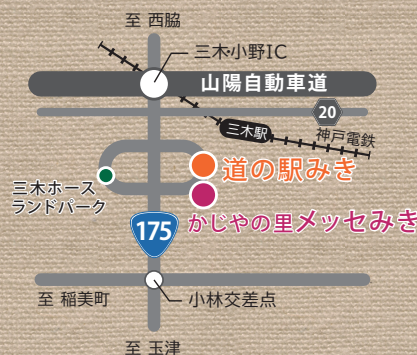

※ 2024年1月18日時点のカレンダーです。
予告なく変更になる場合があります。

お問合せ先

道の駅みき

〒673-0433 兵庫県三木市福井2426番地先

(お食事) 和食レストラン
TEL:0794-86-1131

(削り節・乾物) ヤマヒデ食品
TEL:090-1225-8230

(お土産・青果類) 観光センターみき
TEL:0794-86-1131

(農産物・酒・加工品) JAみのり直売所
TEL:0794-86-7010

(洋菓子) シェルブール
TEL:0794-86-9506

(金物) 金物展示即売館
TEL:0794-82-7050

(管理運営) 道の駅みき・かじやの里メッセみき TEL:0794-86-9500

道の駅みき

メッセみき