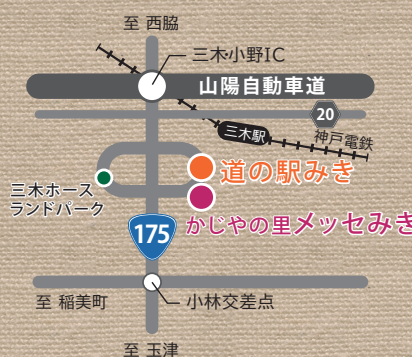

わかばめだかと夢中めだかの夏祭り 入場無料

日時: **8/12(月・祝)** 9:15~15:00 (メダカ展示販売会・メダカくじ・メダカすくい)

会場: 道の駅みき 2階 特設会場 主催: わかばめだか・夢中めだか

資材市 in 三木 入場無料

日時: **8/25(日)** 10:00~16:00

会場: 道の駅みき 2階 特設会場 主催: 資材市実行委員会

詳細はこちら

7月のカレンダー

かじやの里メッセみき

道の駅みき 館内2階

道の駅駐車場キッチンカー

道の駅屋外イベント通路

道の駅館内1階階段付近

最新のイベント情報は
こちら

月	火	水	木	金	土	日
7/1	2 ジャザサイズ	3	4 スタンプ2倍 YKキッチン(かつめし) ふ	5	6 刃物研ぎ(8-11) トヨカワコーヒー(コーヒーと焼き菓子) 大 寿	7 関西舞子サンデー in メッセみき ふいっとぷりんDegu 大 寿
8	9 ジャザサイズ	10 建築塗装技能検定実技試験	11 スタンプ2倍 YKキッチン(かつめし) ×	12	13 まちの保健室 刃物研ぎ(8-11) トヨカワコーヒー(コーヒーと焼き菓子) ハ お	14 ガチャポン わかばめだか(メダカ・飼育グッズ・水生植物) 縁日 ボン・ドール(パン) ハ お
15 縁日 ガチャポン カントリーフェスタ in 三木 里山おっさん木工教室 コネクション(かご・雑貨) ボン・ドール(パン) ハ	16 ジャザサイズ	17	18 スタンプ2倍	19	20 刃物研ぎ(8-11) リフォーム相談会 (リフォーム工房おおばやし) トヨカワコーヒー(コーヒーと焼き菓子) 大 寿	21 ガチャポン 里山おっさん木工教室 縁日 YKキッチン(かつめし) ふいっとぷりんDegu 大 寿
22	23 ジャザサイズ	24 三木商工会議所 食づくりの会 感謝祭2024	25 スタンプ2倍 YKキッチン(かつめし)	26	27 刃物研ぎ(8-11) トヨカワコーヒー(コーヒーと焼き菓子) ハ お	28 ガチャポン 縁日 室内園芸装飾技能検定試験 里山おっさん木工教室 わかばめだか(メダカ・飼育グッズ・水生植物) ふいっとぷりんDegu ボン・ドール(パン) YKキッチン(かつめし) ハ お
29	30 ジャザサイズ	31	ハ	ヘルス&ライフサポート(バランスインソール) 大 大田工務店(ゴルフボールマッサー器具)	寿 寿司かめ技研(射的) ふ ふわり(ハンドケア)	お おがわ園(ブレンド茶) ×

※ 2024年6月16日時点のカレンダーです。予告なく変更になる場合があります。

お問合せ先

道の駅みき

〒673-0433

兵庫県三木市福井2426番地先

(お食事) 和食レストラン
TEL: 0794-86-1131

(お土産・青果類) 観光センターみき
TEL: 0794-86-1131

(洋菓子) シェルブル
TEL: 0794-86-9506

(管理運営) 道の駅みき・かじやの里メッセみき TEL: 0794-86-9500

(削り節・乾物) ヤマヒデ食品
TEL: 090-1225-8230

(農産物・酒・加工品) JAみのり直売所
TEL: 0794-86-7010

(金物) 金物展示即売館
TEL: 0794-82-7050